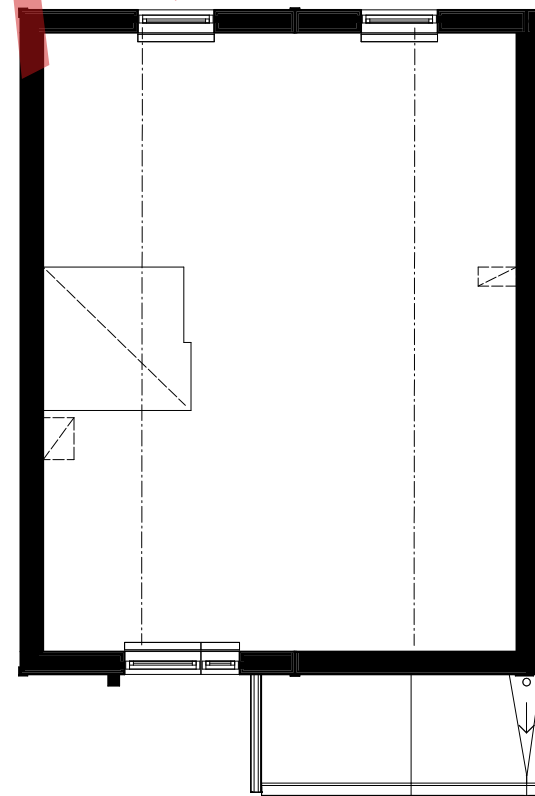

# Parhus

ca 160 kvm

Entréplan

Övre plan

Vindsplan